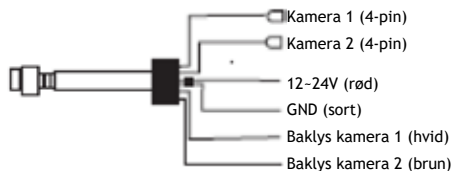

Tilslutning: