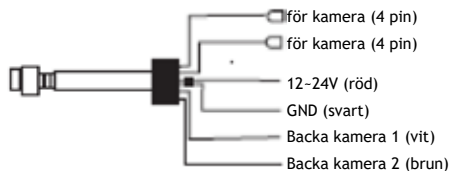

Anslutning: