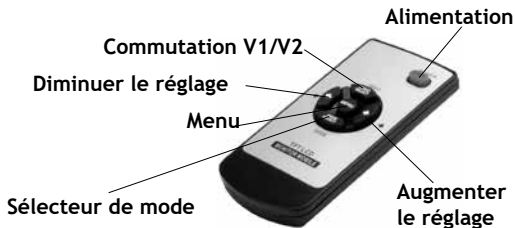

Tilslutning:

Fjernbetjening

4-pin forlængerkabel

Monitor:

Power V1/V2 Menu Just +
 Just -

- 5" LCD - TFT Monitor
- Billedformat: 4:3
- 2-vejs videoindgange, indbygget højttaler
- Aut. omskiftning mellem PAL & NTSC
- Opløsning: 400 x RGB x 234 pixel
- Strømforsyning: DC 12 V-24 V
- Indbygget solskærm
- Fjernbetjening, OSD-menu
- Justerbar kontrast, farve og lysstyrke

- 160996 - Sæt:
- 160887 - Kamera
- 160997 - 5" Monitor
- 160888 - 20 m kamerakabel

160996

Système de vidéo arrière de 5" pour usage intensif

Caméra

- Construction étanche - IP68
- Capteur CCD 1/3"
- Angle de vue de 120°
- Distance en vision nocturne : 10 m
- Avec audio
- Installation facile

Connexion :

Télécommande

Câble d'extension à 4 broches

Écran :

- Alimentation V1/V2
- Diminuer le réglage
- Menu
- Augmenter le réglage

- 5" pouces - TFT (diagonale)
- Rapport d'aspect : 4:3
- Entrées vidéo deux voies, haut-parleur intégré
- Commutation automatique PAL & NTSC
- Résolution : 640 x RGB x 480 pixels
- Alimentation : CC 12-24 V
- Visière intégrée
- Télécommande, menu sur l'écran (OSD)
- Contraste, couleur et luminosité réglables