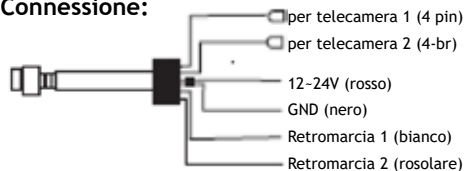

Connexion :

Télécommande

Câble d'extension à 4 broches

Écran :

- Alimentation V1/V2
- Diminuer le réglage
- Menu
- Augmenter le réglage

- 5" pouces - TFT (diagonale)
- Rapport d'aspect : 4:3
- Entrées vidéo deux voies, haut-parleur intégré
- Commutation automatique PAL & NTSC
- Résolution : 640 x RGB x 480 pixels
- Alimentation : CC 12-24 V
- Visière intégrée
- Télécommande, menu sur l'écran (OSD)
- Contraste, couleur et luminosité réglables

- 160996 - Kit:
- 160887 - Caméra
- 160997 - 5" Écran
- 160888 - Cable caméra de 20 m

160996

Sistema di visione posteriore da 5" per condizioni gravose

Telecamera

Progettazione impermeabile - IP68

- Sensore CDD 1/3"
- Angolo di visuale a 120 gradi
- Distanza di visione notturna: 10 m
- Con audio
- Facile installazione

Connessione:

Telecomando

cavo prolunga a 4 pin

Monitor:

- 5" (diagonale)
- Rapporto di visualizzazione: 4:3
- Input video a 2 vie, altoparlante incorporato
- Commutazione automatica PAL & NTSC
- Risoluzione: 640 x RGB x 480 Pixel
- Alimentazione: CC 12 V - 24 V
- Aletta parasole incorporata
- Telecomando, menu OSD
- Contrasto, colore e luminosità regolabili