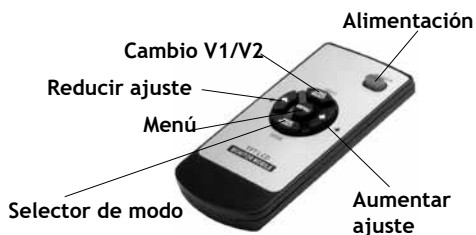

Połączenie:

Zdalne sterowanie

4-stykowy przewód przedłużający

Monitor:

Zasilanie V1/ V2 Menu Ustawienia +
Ustawienia -

- 5" cali - TFT (po przekątnej)
- Współczynnik kształtu obrazu: 4:3
- 2-żyłowe wejścia wideo, wbudowany głośnik
- Automagiczne przełączanie pomiędzy systemami PAL i NTSC
- Rozdzielczość: 640 x RGB x 480 pikseli
- Zasilanie: 12 V - 24 V DC
- Wbudowana osłona przeciwsłoneczna
- Zdalne sterowanie, menu ekranowe
- Regulowany kontrast, kolor i jasność

- 160996 - Zestaw:
160887 - Kamera
160997 - 5" Monitor
160888 - Przewód kamery 20 m

160996

Sistema de retrovisión para régimen severo de 5"

Cámara

- Diseño estanco al agua - IP68
- Sensor CCD 1/3"
- Ángulo de visión 120 grados
- Distancia de visión nocturna: 10m
- Con audio
- Instalación fácil

Conexión:

Control remoto

Alargadera de cable de 4 pines

Monitor:

Alimentación V1/V2 Menú Aumentar ajuste
Reducir ajuste

- 5" pulgadas - TFT (longitud en diagonal)
- Relación de aspecto: 4:3
- Entradas de vídeo de 2 vías, altavoz incorporado
- Autoconmutación PAL & NTSC
- Resolución: 640 x RGB x 480 píxeles
- Alimentación eléctrica: DC 12 V-24V
- Visera incorporada
- Control remoto, menú en pantalla (OSD)
- Contraste, color y brillo ajustables