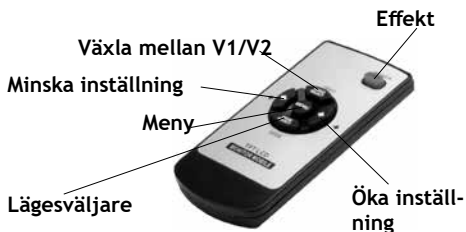

Conexión:

Control remoto

Alargadera de cable de 4 pines

Monitor:

Alimentación V1/V2 Menú Aumentar ajuste
Reducir ajuste

- 5" pulgadas - TFT (longitud en diagonal)
- Relación de aspecto: 4:3
- Entradas de vídeo de 2 vías, altavoz incorporado
- Autoconmutación PAL & NTSC
- Resolución: 640 x RGB x 480 píxeles
- Alimentación eléctrica: DC 12 V-24V
- Visera incorporada
- Control remoto, menú en pantalla (OSD)
- Contraste, color y brillo ajustables

160996 - Kit:
160887 - Cámara
160997 - 5" Monitor
160888 - Cable de cámara de 20 m

160996

5" Heavy Duty backkamera

Kamera

- Vattentät konstruktion - IP68
- 1/3" CCD-sensor
- 120 graders betraktningvinkel
- Räckvidd i mörker: 10 m
- Med inbyggt mikrofon
- Enkel installation

Anslutning:

Fjärrkontroll

4-pin förlängningskabel

Monitor:

Effekt V1/V2 Meny Öka inställning
Minska inställning

- 5" LCD-TFT Monitor
- Bildförhållande: 4:3
- 2-vägs videoingångar, inbyggd högtalare
- PAL och NTSC, automatisk växling
- Upplösning: 640 x 480 pixlar
- Strömförsörjning: DC 12 V-24 V
- Inbyggt solskydd
- Fjärrkontroll, skärmmeny (OSD)
- Justerbar kontrast, färg och ljusstyrka