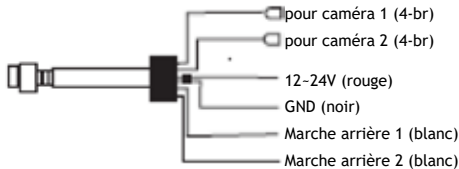

- 160996 - Sæt:
- 160887 - Kamera
- 160997 - 5" Monitor
- 160888 - 20 m kamerakabel

160996

Système de vidéo arrière de 5" pour usage intensif

Caméra

- Construction étanche - IP68
- Capteur CCD 1/3"
- Angle de vue de 120°
- Distance en vision nocturne : 10 m
- Avec audio
- Installation facile

Connexion :

Télécommande

Câble d'extension à 4 broches

Écran :

- Alimentation V1/V2
- Diminuer le réglage
- Menu
- Augmenter le réglage

- 5" pouces - TFT (diagonale)
- Rapport d'aspect : 4:3
- Entrées vidéo deux voies, haut-parleur intégré
- Commutation automatique PAL & NTSC
- Résolution : 640 x RGB x 480 pixels
- Alimentation : CC 12-24 V
- Visière intégrée
- Télécommande, menu sur l'écran (OSD)
- Contraste, couleur et luminosité réglables