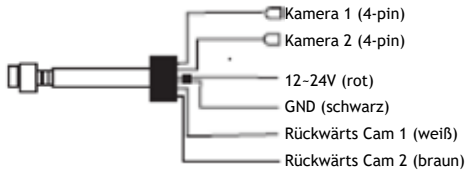

Anschluss: