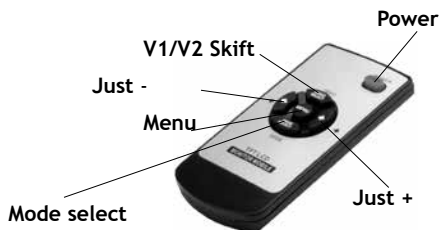

Anschluss:

Fernbedienung

4-Pin-Verlängerungskabel

Monitor:

An/Aus V1/V2 Menü Einstellung höher
Einstellung niedriger

- 5" LCD - TFTMonitor
- Seitenverhältnis: 4:3
- 2 Videoeingänge, integrierte Lautsprecher
- Automatisches Umschalten zwischen PAL und NTSC
- Auflösung: 640 x RGB x 480 Pixel
- Strom (Gleichstrom): 12 V - 24 V
- Eingebauter Sonnenblende
- Fernbedienung, Bildschirmmenü
- Kontrast, Farbe und Helligkeit einstellbar

160996 - Einbausatz:
160887 - Kamera
160997 - 5"Monitor
160888 - 20 m Kamera-Kabel

160996

5" Heavy Duty Bakkamera-sæt

Kamera

- Vandtæt - IP68
- 1/3" CCD-sensor
- 120 grader vidvinkel
- Infrarød lys: 10 m
- Indbygget mikrofon
- Nem montering

Tilslutning:

Fjernbetjening

4-pin forlængerkabel

Monitor:

Power V1/V2 Menu Just +
 Just -

- 5" LCD - TFT Monitor
- Billedformat: 4:3
- 2-vejs videoindgange, indbygget højttaler
- Aut. omskiftning mellem PAL & NTSC
- Opløsning: 400 x RGB x 234 pixel
- Strømforsyning: DC 12 V-24 V
- Indbygget solskærm
- Fjernbetjening, OSD-menu
- Justerbar kontrast, farve og lysstyrke

Connexion :

Télécommande

Câble d'extension à 4 broches

Écran :

- Alimentation V1/V2
- Diminuer le réglage
- Menu
- Augmenter le réglage

- 5" pouces - TFT (diagonale)
- Rapport d'aspect : 4:3
- Entrées vidéo deux voies, haut-parleur intégré
- Commutation automatique PAL & NTSC
- Résolution : 640 x RGB x 480 pixels
- Alimentation : CC 12-24 V
- Visière intégrée
- Télécommande, menu sur l'écran (OSD)
- Contraste, couleur et luminosité réglables