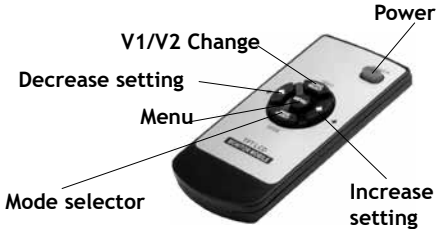

- Waterproof design - IP68
- 1/3" CCD sensor
- 120 degree viewing angle
- Night vision distance: 10m
- With audio
- Easy installation

Connection:

Remote control

4-pin extension cable

Monitor:

Power V1/V2 Menu Increase setting
Decrease setting

Anschluss:

Fernbedienung

4-Pin-Verlängerungskabel

Monitor:

An/Aus V1/V2 Menü Einstellung höher
Einstellung niedriger

- 5" LCD - TFTMonitor
- Seitenverhältnis: 4:3
- 2 Videoeingänge, integrierte Lautsprecher
- Automatisches Umschalten zwischen PAL und NTSC
- Auflösung: 640 x RGB x 480 Pixel
- Strom (Gleichstrom): 12 V - 24 V
- Eingebauter Sonnenblende
- Fernbedienung, Bildschirmmenü
- Kontrast, Farbe und Helligkeit einstellbar