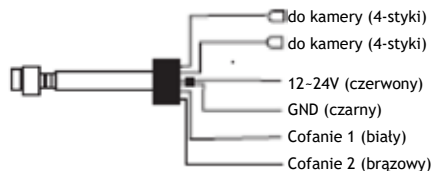

Połączenie: